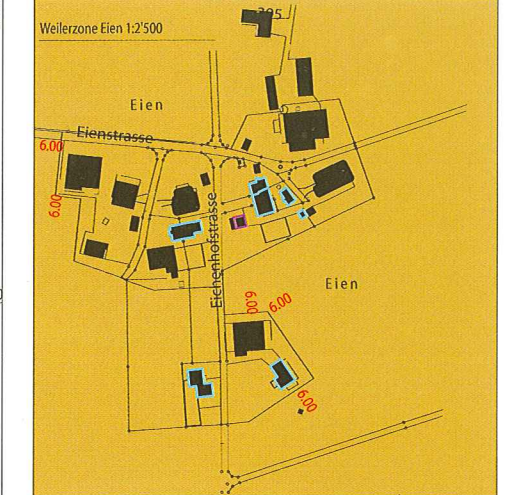

# Kulturlandplan Dietwil

**GENEHMIGUNGSIHALT:**

**NUTZUNGSZONEN**

- LANDWIRTSCHAFTSZONE
- INTENSIV LANDWIRTSCHAFTSZONE
- WEILERZONE

**SCHUTZZONEN**

- NATURSCHUTZZONE ALLMEND
- UFERSCHUTZZONE REUSS
- NATURSCHUTZGEBIET IM WALD
- LANDSCHAFTSSCHUTZZONE

**SCHUTZOBJEKTE**

- HECKEN, UFER- u. FELDGEHÖLZE
- GEBÄUDE MIT SUBSTANZSCHUTZ
- GEBÄUDE MIT VOLUMENSCHUTZ
- KULTUROBJEKTE

**INFORMATIONSIHALT**

- BAUZONENGRENZE
- WALD
- GEWÄSSER
- GEBÄUDE UNTER DENKMALSCHUTZ
- GRUNDWASSERSCHUTZZONEN
- WANDERWEGE